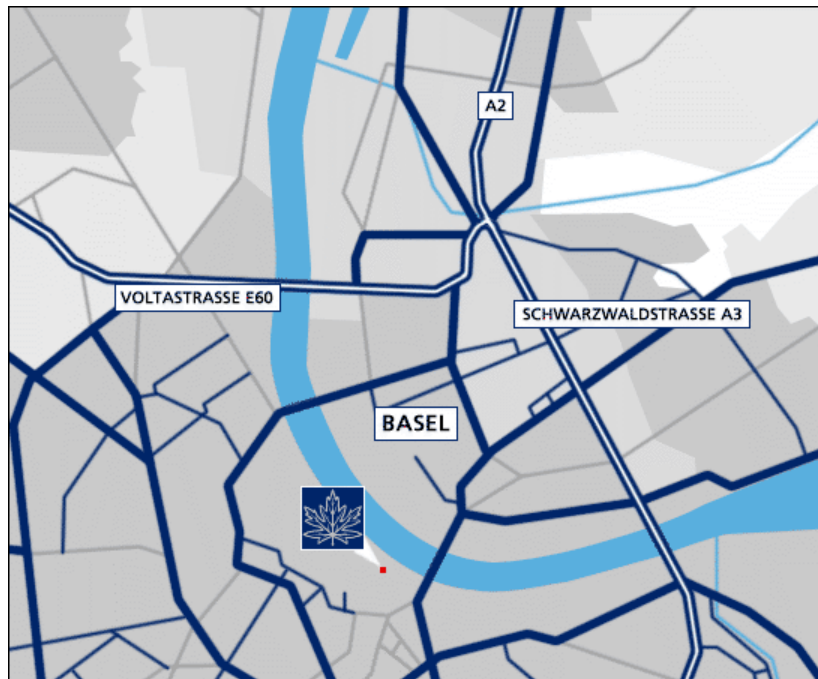

## ROUTE BESCHRIJVING BASEL

### Adres

Quercus Vermögensverwaltungs AG  
Rittergasse 1  
4051 Basel  
Switzerland  
Tel: 0041-61 273 1385

- Neem op de A5 de afslag Basel/Karlsruhe (A3)
- Volg in Basel afslag Badisch Bahnhof/Basel-Kleinhüningen/Mülhouse/Riehen
- Volg City/Parking Mustermesse
- 2de straat rechts op de Riehenring
- Vervolgens rechtsaf op de Riehenstrasse (op rotonde)
- Bij Rotonde rechtdoor en op volgende kruispunt linksaf. U bent u op de Hammerstrasse.
- Vanaf het Wettsteinplatz neemt u de Wettsteinstrasse (rechts). Vervolg deze straat over de brug over de Rijn.
- Na de brug neemt u de 1ste straat rechtsaf. Dit is de Rittergasse.
- Aan het eind van de Rittergasse ziet u aan de rechterhand de ingang van het kantoor dat op een binnenhof ligt.