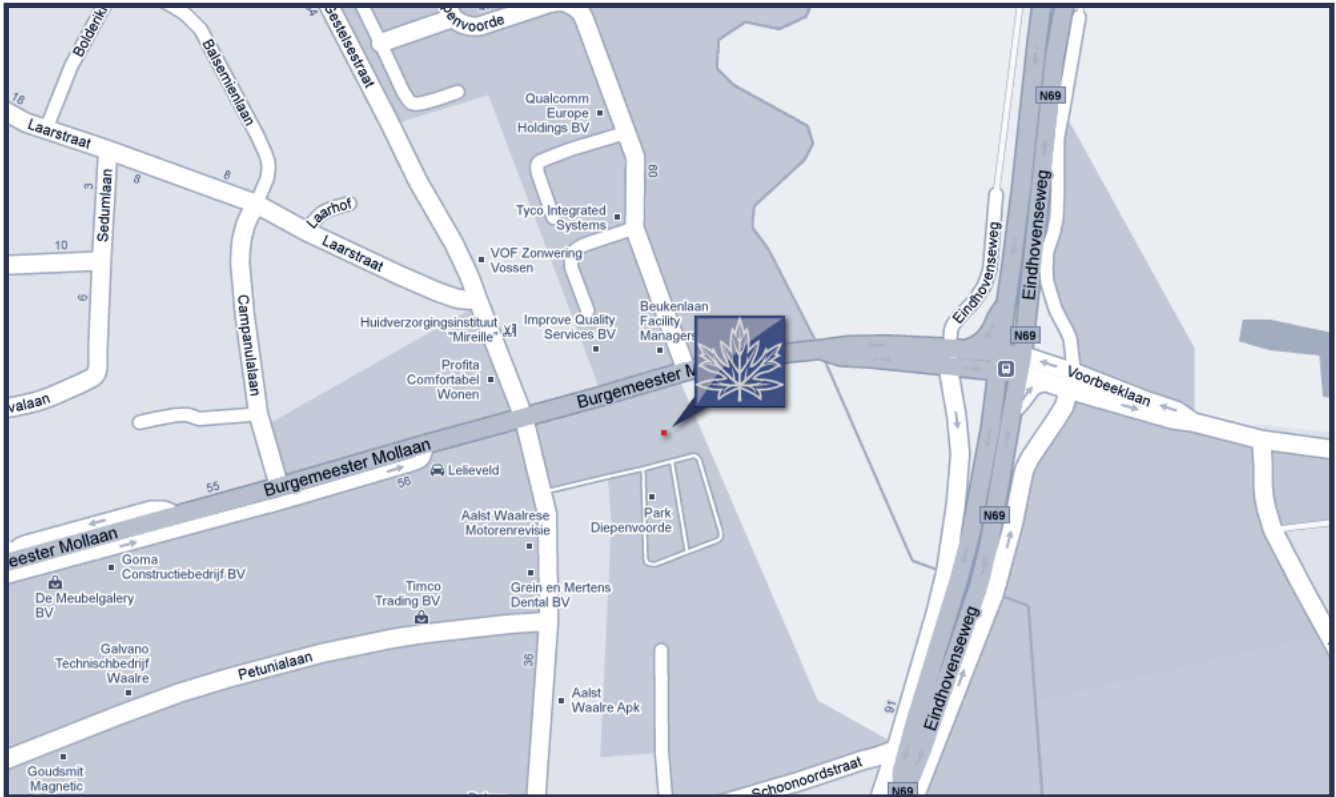

ROUTESBESCHRIJVING BOX CONSULTANTS - EINDHOVEN/WAALRE

Burgemeester Mollaan 72, 5582 CK Waalre, Tel: +31 (0)88 600 16 00

Vanuit 's-Hertogenbosch/Best en Breda/Tilburg

- vanaf A2 bij knooppunt Ekkersweijer rechts aanhouden; volg "Maastricht Venlo Tilburg (A58) Eindhoven (Airport) A2"
- Volg: "Waalre Veldhoven Eindhoven Tilburg A58 Randweg N2; Afrit 29 t/m 33"
- Blijf volgen "Randweg N2 Afrit 29 t/m 33 Waalre Veldhoven Eindhoven"
- Verlaat Randweg bij afslag 33 "Waalre Eindhoven Centrum"
- Beneden aan afslag rechtsaf op Eindhovenseweg/N69 richting "Waalre/Valkenswaard"
- Bij 1ste stoplicht rechtsaf (= Burgemeester Mollaan)
- Na ± 250 m bevindt zich aan de linkerkant ons kantoor (parkeergelegenheid voor het pand)

Vanuit Antwerpen

- A2-A67; bij knooppunt De Hogt bord "Eindhoven-Centrum Waalre Randweg (Zuid) N2" volgen
- Volg Afslag 33 "Waalre Eindhoven Centrum"
- Beneden aan afslag rechtsaf op Eindhovenseweg/N69 richting "Waalre/Valkenswaard"
- Bij 1ste stoplicht rechtsaf (= Burgemeester Mollaan)
- Na ± 250 m bevindt zich aan de linkerkant ons kantoor (parkeergelegenheid voor het pand)

Vanuit Maastricht

- Vanaf A2 op knooppunt Leenderheide bord "Afrit 29 t/m 33 Veldhoven Waalre Venlo Randweg N2" volgen (op rotonde 3e afslag)
- Volg Afslag 33 "Eindhoven Centrum/Waalre"
- Beneden aan afslag linksaf op Eindhovenseweg/N69 richting "Waalre/ Valkenswaard"
- Bij 1ste stoplicht rechtsaf (= Burgemeester Mollaan)
- Na ± 250 m bevindt zich aan de linkerkant ons kantoor (parkeergelegenheid voor het pand)