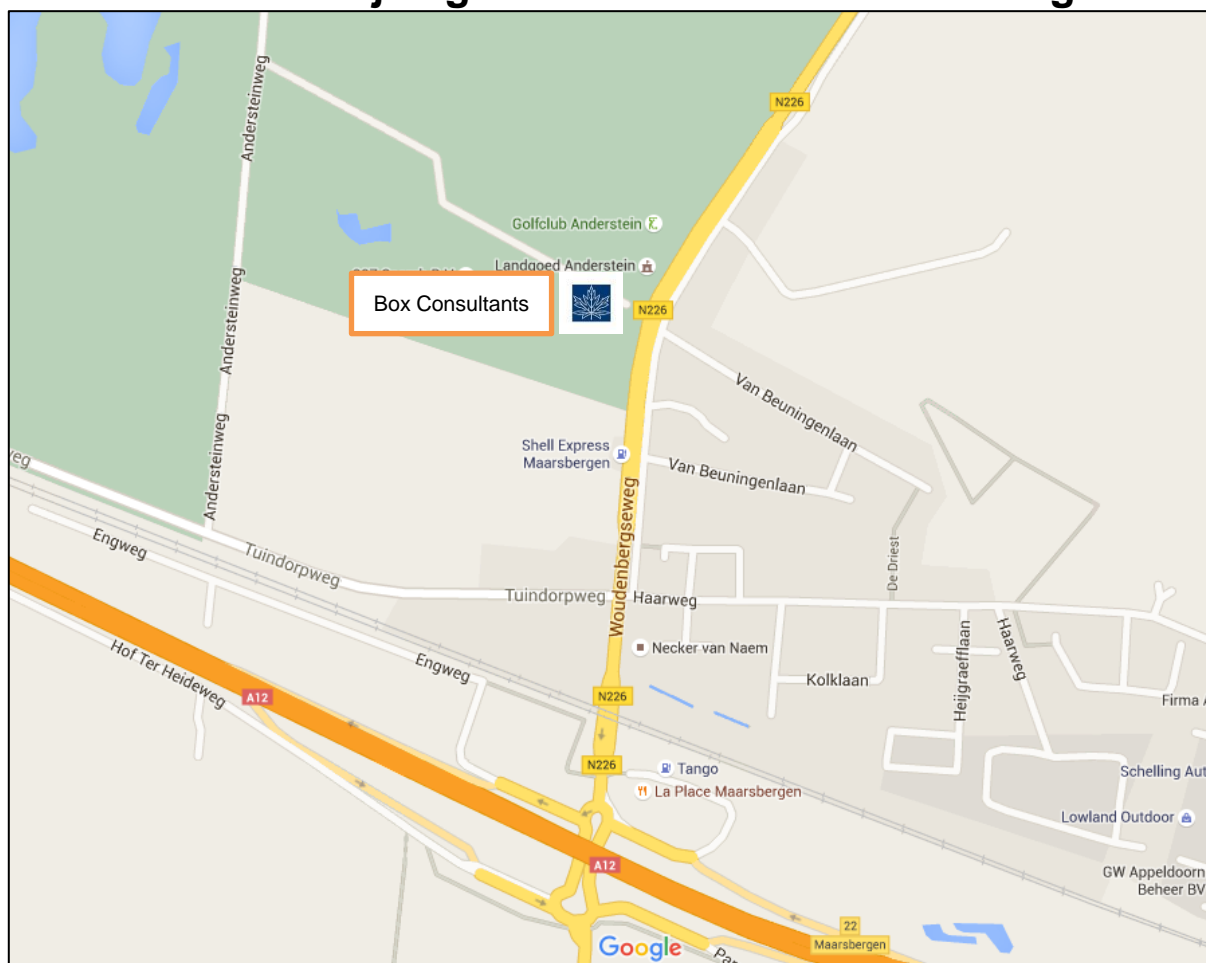

Routebeschrijving Box Consultants - Maarsbergen

Woudburgseweg 11a, 3953 ME Maarsbergen, Tel: +31 (0)88 600 16 00

Vanuit Utrecht en Arnhem

- A12 (Utrecht-Arnhem): afslag "Maarsbergen" (afslag nr. 22)
- Onderaan de afslag gaat u op de N226 in de richting Maarsbergen/Woudburg; dit is de Woudburgseweg
- Op de Woudburgseweg gaat u ná het Shell Express-pompstation linksaf het Landgoed op

Vanuit Amersfoort

- A28 (Utrecht-Amersfoort): afslag "Leusden-Zuid/Woudburg" (afslag nr. 6)
- Vanaf de afslag volgt u de N226 richting Woudburg
- In Woudburg blijft u op de N226 richting Maarsbergen
- In de bebouwde kom van Maarsbergen aangekomen gaat u na circa 100 meter rechtsaf het Landgoed op